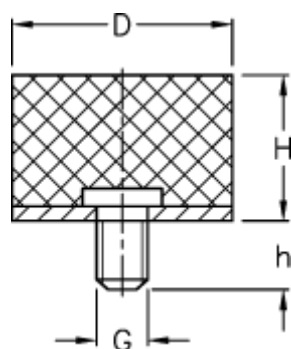

Varenummer: 514010920023101
Beskrivelse: KLEE Vibrationsdæmper type 4
25-22-4, M6x10, NR - 43 shore

Mål

D = 25
G = M6
h = 10
H = 22